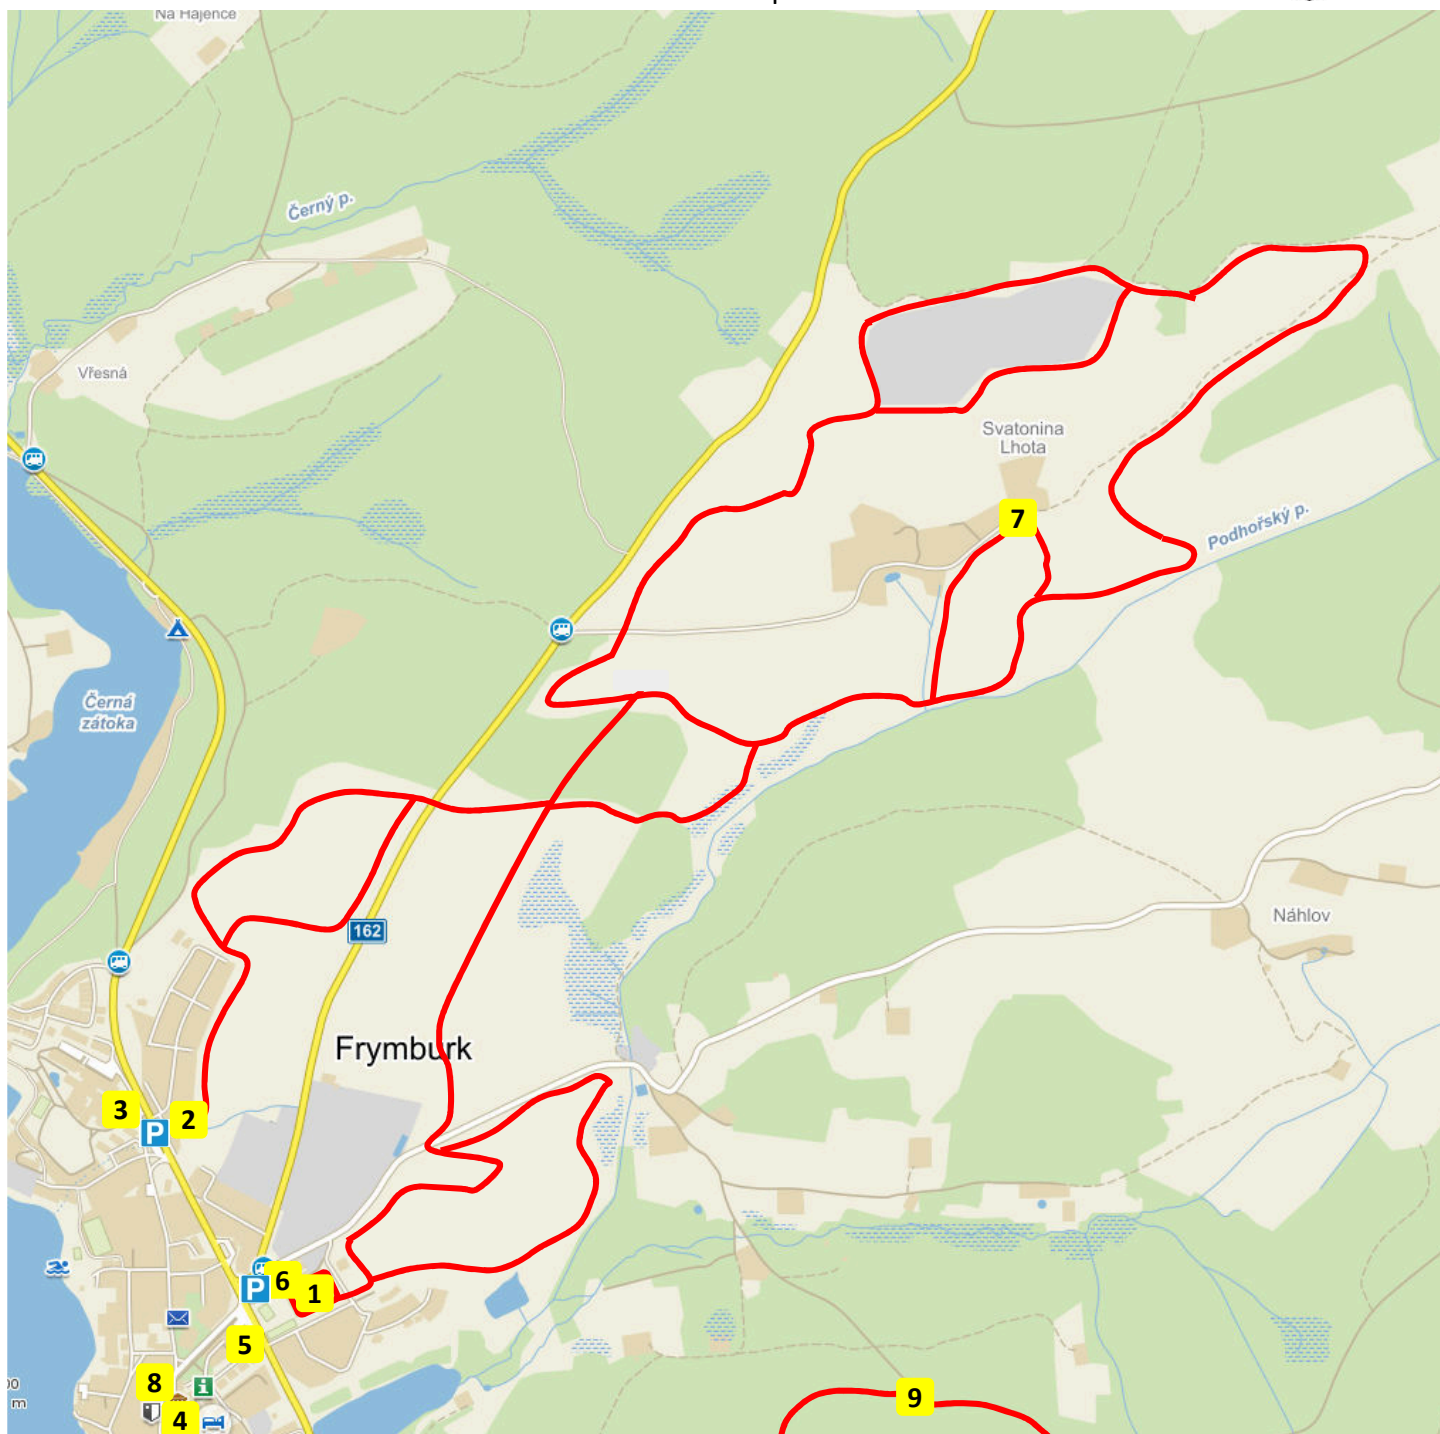

## Běžecké stopy – Frymburské louky

Pro vás upravuje oddíl Atletiko Frymburk za finanční podpory městyse Frymburk. Aktuální stav stop najdete na [www.ifrymburk.info](http://www.ifrymburk.info)

Celková délka stop – 17 km

### LEGENDA:

1. Nástupní místo – fotbalový stadion (beginning of cross country tracks)
2. Nástupní místo – u aquaparku (beginning of cross country tracks)
3. Půjčovna a servis běžek Lipno Centrum (ski rental and service)
4. Půjčovna a servis běžek Sport Řezáč (ski rental and service)
5. Frymburská hospůdka (pub)
6. Hostinec na hřišti (pub)
7. Bufet u Richarda (pub)
8. Pivnice na Rynku (pub)
9. Běžecké stopy Kramolín (cross country tracks Lipno – Kramolín)